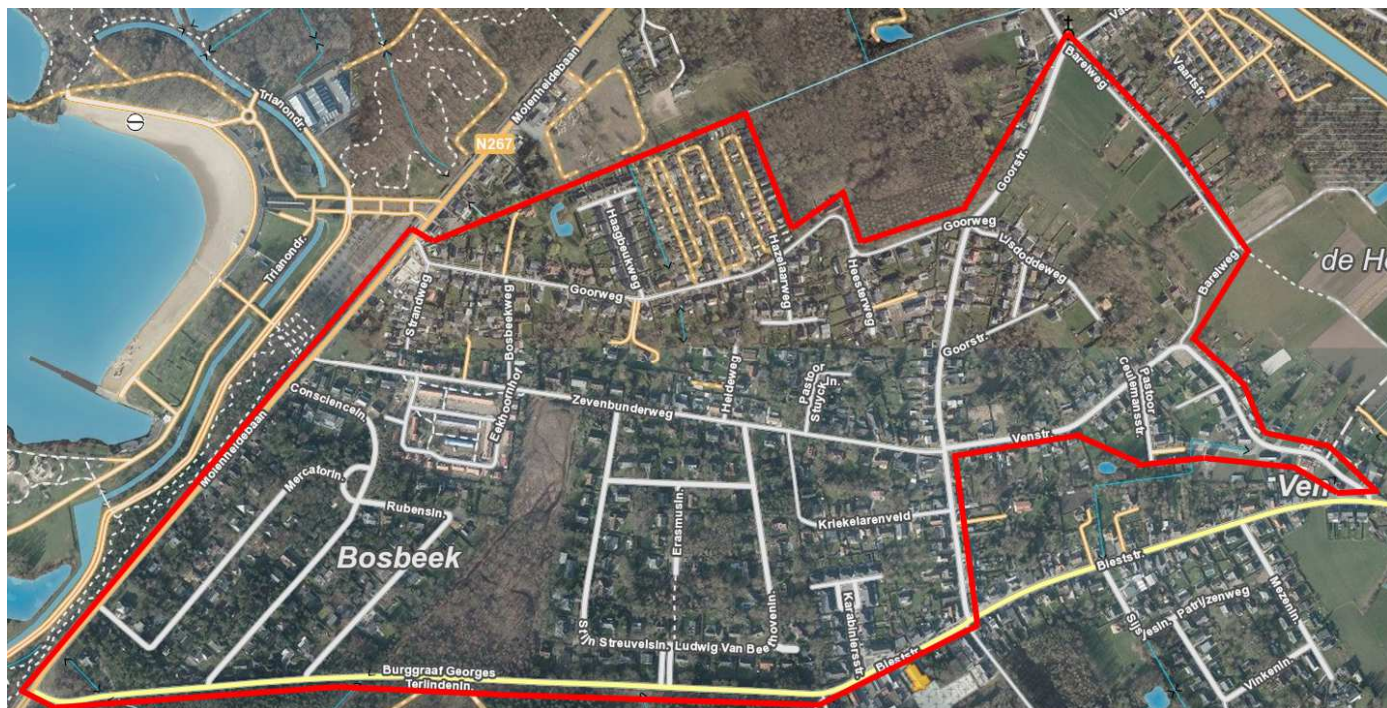

**Buurtinformatienetwerk LIEZEBOS**

**Afbakening zone**

**Wijk Lievekensbossen**

**De wijk Lievekensbossen omvat de volgende straten**

<p><b>Aarschotsebaan (huisnrs 11-35 en 18-56)</b>  <b>Rijkenhoekstraat</b>  <b>Boomblokweg</b>  <b>Blokstraat (huisnrs 3-65 en 32-42)</b>  <b>Gottendijsdreef (huisnrs 26-28)</b>  <b>Bosveld</b>  <b>Anjerweg</b>  <b>Azalealaan</b>  <b>Tulpenlaan</b>  <b>Begoniaan</b>  <b>Daliaaan</b></p>	<p><b>Lotuspolein</b>  <b>Lotuslaan</b>  <b>Lelieaan</b>  <b>Jasmijnlaan</b>  <b>Mimosalaan</b>  <b>Narcislaan</b>  <b>Krokuslaan</b>  <b>Rozenlaan</b>  <b>Irislaan</b>  <b>Salvialaan</b></p>
---	---

## Wijk Zevenbunder - Bosbeek

### De wijk Zevenbunder - Bosbeek omvat de volgende straten

<p><b>Burggraaf Terlindenlaan</b>  <b>Molenheidebaan (huisnrs 77-125)</b>  <b>Goorweg</b>  <b>Lisdoddeweg</b>  <b>Kromme Elleboog</b>  <b>Heesterweg</b>  <b>Hazelaarweg</b>  <b>Haagbeukweg</b>  <b>Bosbeekweg</b>  <b>Strandweg</b>  <b>Zevenbunderweg</b>  <b>Eekhoornhof</b>  <b>Heideweg</b>  <b>Pastoor Stuycklaan</b>  <b>Kriekelarenveld</b></p>	<p><b>Mercatorlaan</b>  <b>Consciencelaan</b>  <b>Rubenslaan</b>  <b>Stijn Streuvelsla</b>  <b>Erasmuslaan</b>  <b>Van Beethovenlaan L.</b>  <b>Bieststraat (huisnrs 221-233 en 290-314)</b>  <b>Karabiniersstraat</b>  <b>Goorstraat (huisnrs 1-67 en 2-70)</b>  <b>Barelweg</b>  <b>Venstraat</b>  <b>Pastoor Ceulemansstraat</b>  <b>Vennweg</b></p>
--	---