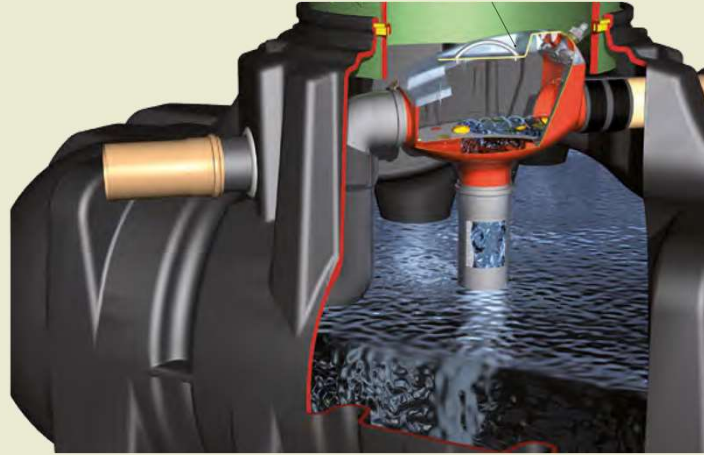

Ontdek de kracht van tuinbeleving!

www.herba.be

Samenaankoop Hemelwaterinfrastructuur 2.0

INFILTRATIEKRATTEN

1 x Rainbox 3S voorverpakt met geotextiel

Materiaal: PP

Keur: KOMO BRL 52250

Artikel nummer	Volume (L)	Nuttig volume (L)	Lengte (mm)	Breedte (mm)	Hoogte (mm)	Gewicht (kg)
20047079	302	291	1200	600	420	12