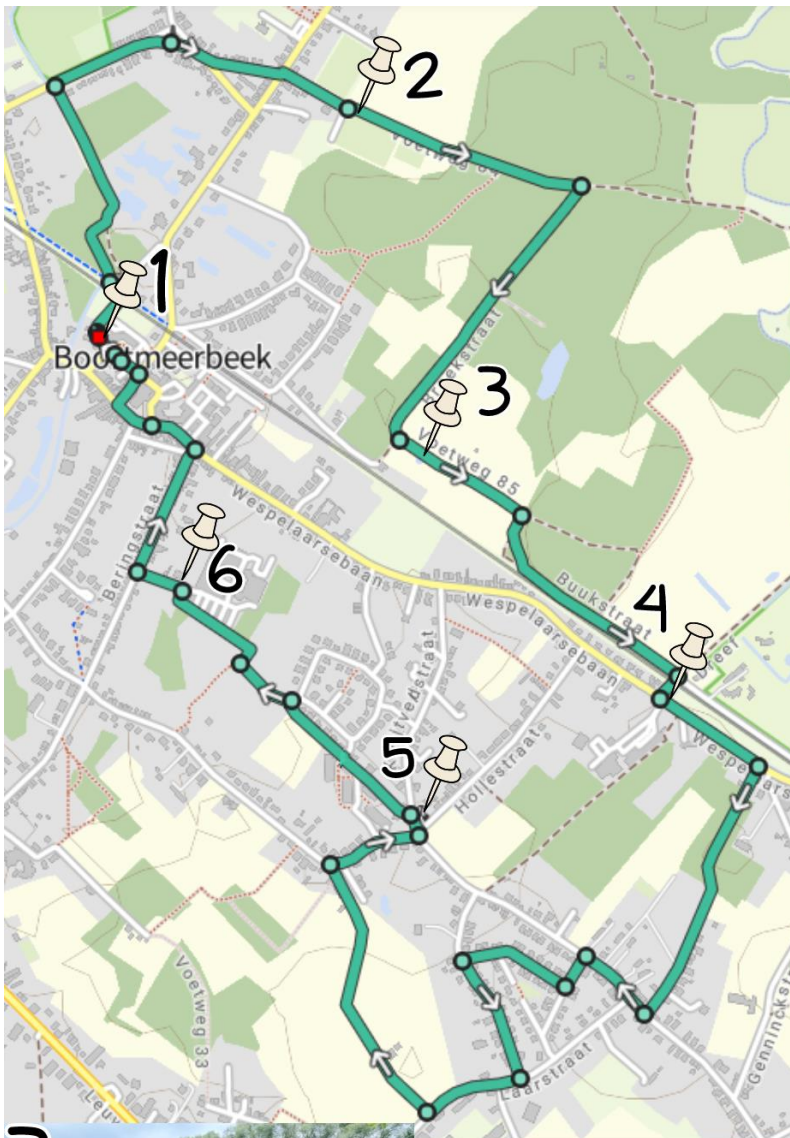

Routekaart met herkenningpunten:

Herkenningpunten op je route

Warme William op zijn bank

Voetbalvelden BHS united

Picknickplek

Glasbollen

Sinte Anna

Tv studio's